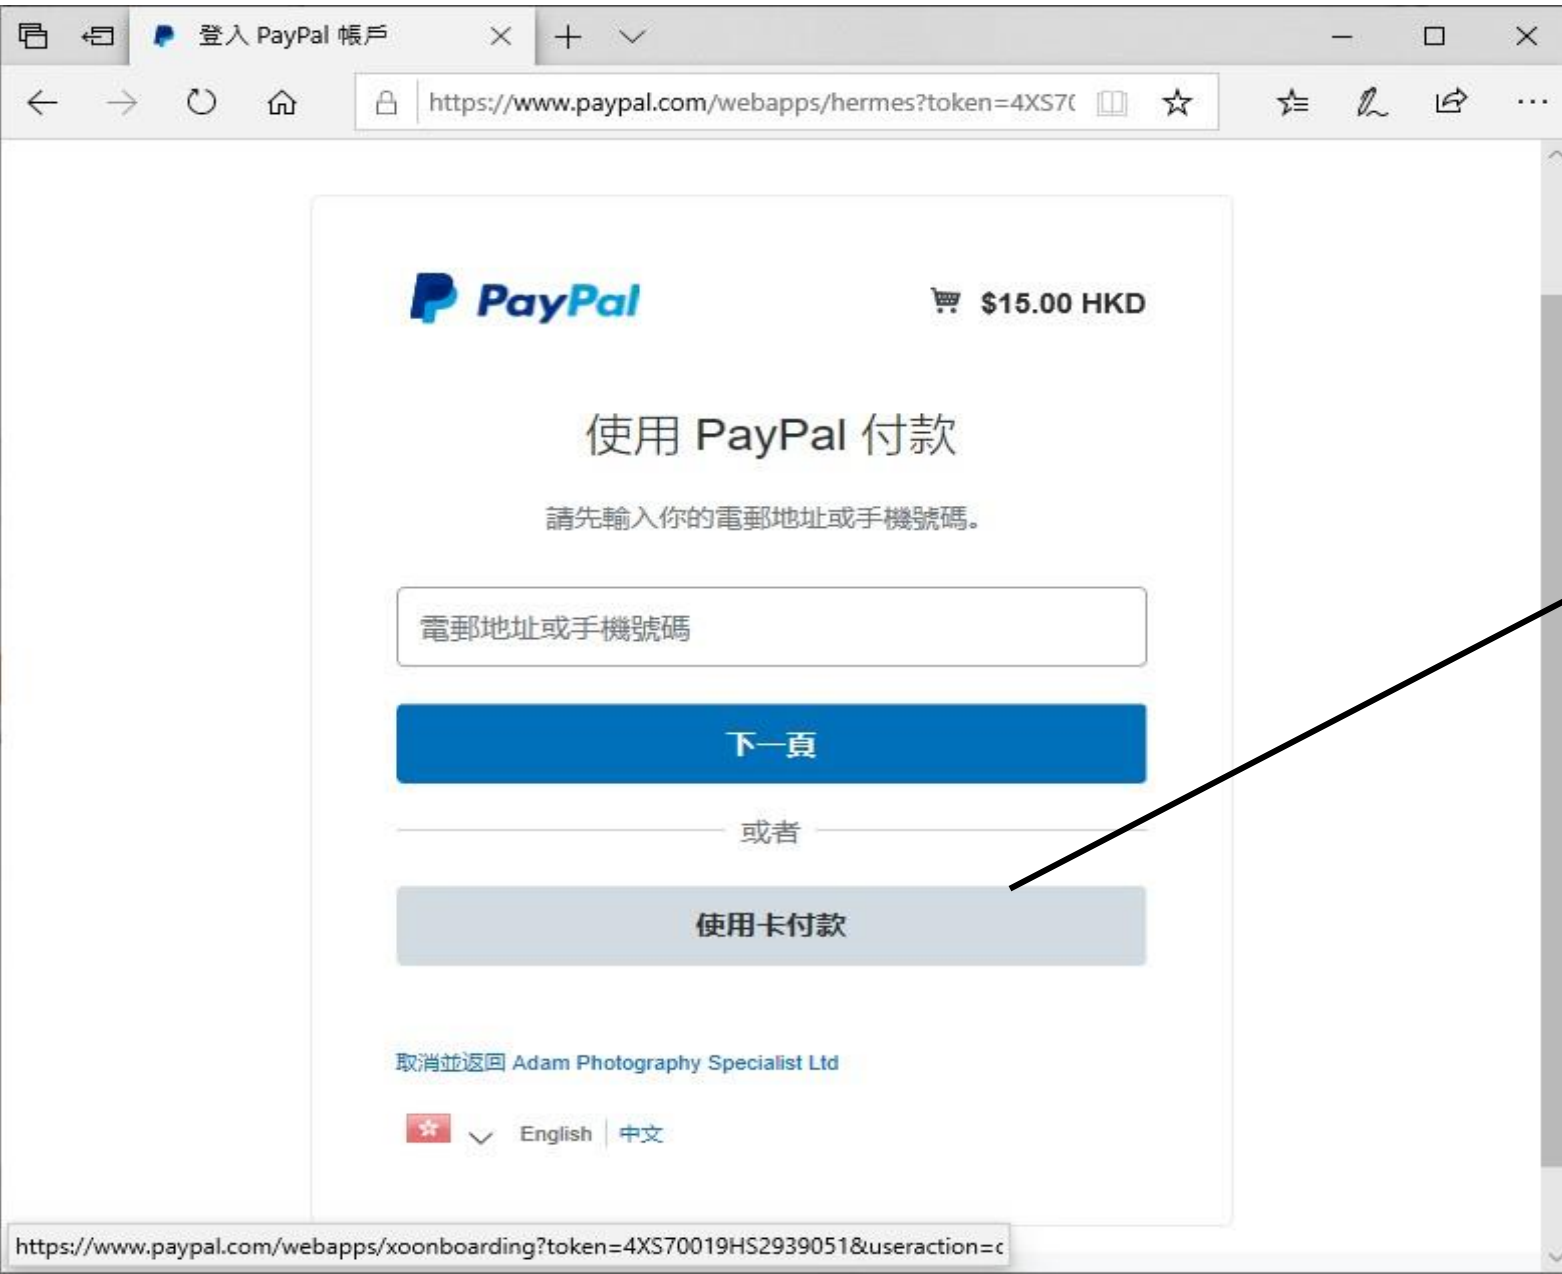

(11)第十一步

Card payment 使用信用卡付款

**11. Card payment
使用信用卡付款**

**注意：
完成付款前請勿關閉網頁，
否則訂單作廢**