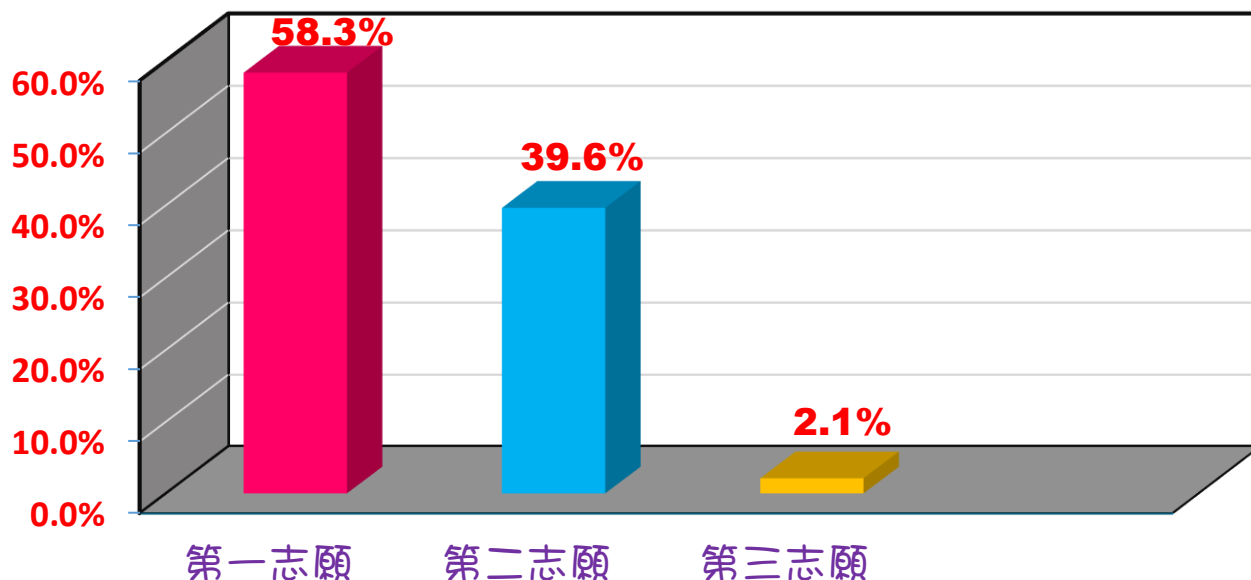

2022-2023 年度 小六學生升中派位結果

獲派往首三志願者高達

100%

2022-2023年度本校小六升中派位結果

	第一志願	第二志願	第三志願
百分比	58.3%	39.6%	2.1%

本年度的升中派位結果理想，學生全部獲派往第一至第三志願中學（全港學生獲派首三志願為 91%，本校獲派首三志願高達 100%），成績令人滿意，學生分別獲派以下中學：

天主教母佑會蕭明中學

佛教善德英文中學